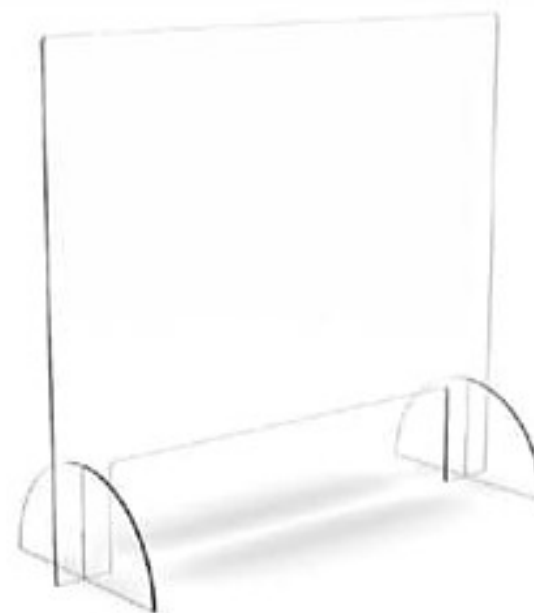

***DISPONIBILI ANCHE SU MISURA A
SECONDA DELLE VOSTRE ESIGENZE!***

PER INFORMAZIONI CONTATTACI! 051-6824559
mail: info@cerchiargroup.com